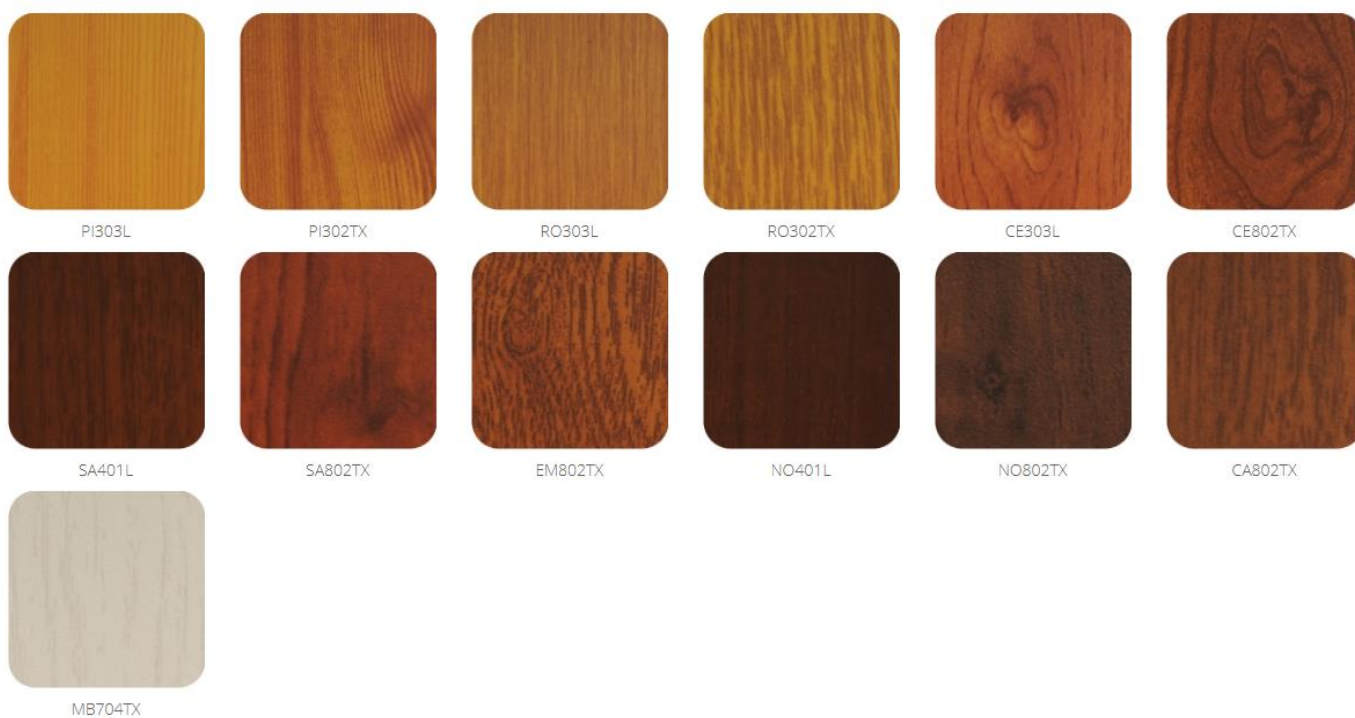

(as cores reais podem diferir um pouco das amostras apresentadas e solicite-nos caso pretenda ver outras amostras de cores RAL)

- CORES TEXTURADAS:

Alguns dos acabamentos disponíveis:

(as cores reais podem diferir um pouco das amostras apresentadas)

- LACAGEM MADEIRA:

Alguns dos acabamentos disponíveis:

(as cores reais podem diferir um pouco das amostras apresentadas)

- CORES OBRA:

Alguns dos acabamentos disponíveis:

(as cores reais podem diferir um pouco das amostras apresentadas)

Alguns dos acabamentos disponíveis:
(as cores reais podem diferir um pouco das amostras apresentadas)

BLANCO

ROBLE DORADO

NOGAL

FOLIADO – CORES ESPECIAIS:

Alguns dos acabamentos disponíveis:
(as cores reais podem diferir um pouco das amostras apresentadas)

GRIS ANTRACITA

GRIS PLATA

BRONCE

ORO

ROJO VINO

VERDE PINO

VERDE MUSCO

AZUL BRILLANTE